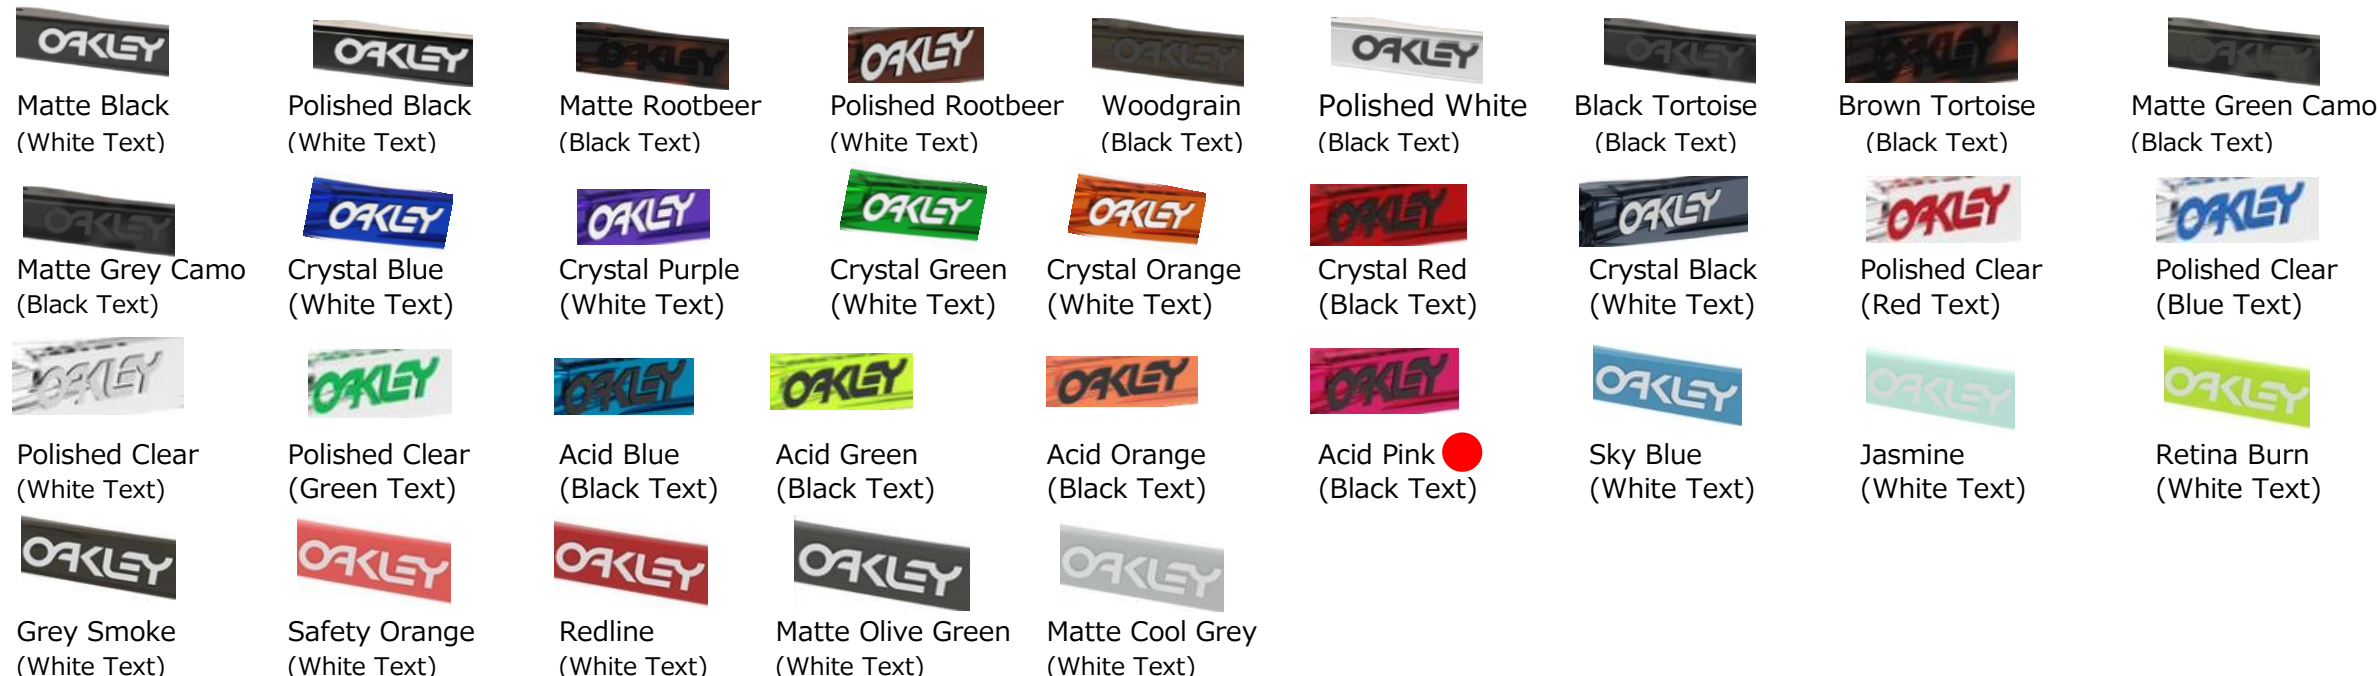

STEP 2 ステムカラーをお選びください

STEP 3 レンズカラーをお選びください - お選び頂くレンズカラーによって、本体価格が異なります

NON IRIDIUM ¥18,000 (本体価格) ¥16,000 (本体価格)	NON IRIDIUM POLARIZED	PRIZM NON IRIDIUM ¥20,000 (本体価格) ¥18,000 (本体価格)	PRIZM NON IRIDIUM POLARIZED
 Grey		 Prizm Grey	
IRIDIUM ¥20,000 (本体価格) ¥18,000 (本体価格)	IRIDIUM POLARIZED	PRIZM IRIDIUM ¥21,000 (本体価格) ¥19,000 (本体価格)	PRIZM POLARIZED
 Violet Irid. 24K Irid.		 Prizm Black Prizm Jade Prizm Ruby Prizm Sapph Prizm Tungsten	

※エッジングの有無に関わらず、Polarized及びPhotochromic、Prizm刻印は入りません
※注意: Photochromicレンズのみお客様ご希望のエッジング対応はできません (刻印入りのため)

STEP 4 オプション - レンズに文字 (アルファベット) を刻印することができます

- エッジングありの場合、¥3,000+税 が別途追加になります
- 注意: Photochromicレンズのみお客様ご希望のエッジング対応はできません (刻印入りのため)

① エッジングサービスの有無をお選びください   ☐ エッジングあり (+ ¥3,000)   ☐ エッジング無

※ エッジングは左レンズの、左下部分に刻印されます

② ご希望の字体をお選びください   ☐ STENCIL   ☐ Bark Two   ☐ Scriptana

※ STENCILは大文字のみ対応です   実際の刻印とイメージが異なる場合がございます

③ ご希望の文字をご記入ください

※ 自体に関係なく、ブロック体でご記入ください
※ 最大15文字まで、大文字・小文字はそのまま反映されます
※ アルファベットのみ対応です
※ 商標権、肖像権など法に関わるエッジングは出来かねます。内容によりましてはオーダー後に変更のご依頼をさせて頂く場合もございます。
※ 文字サンプル 1234567890 ABCDEFGHIJKLMNOPQRSTUVWXYZ abcdefghijklmnopqrstuvwxyz !@#$%&-+=;?/,.'`

弊社記入欄